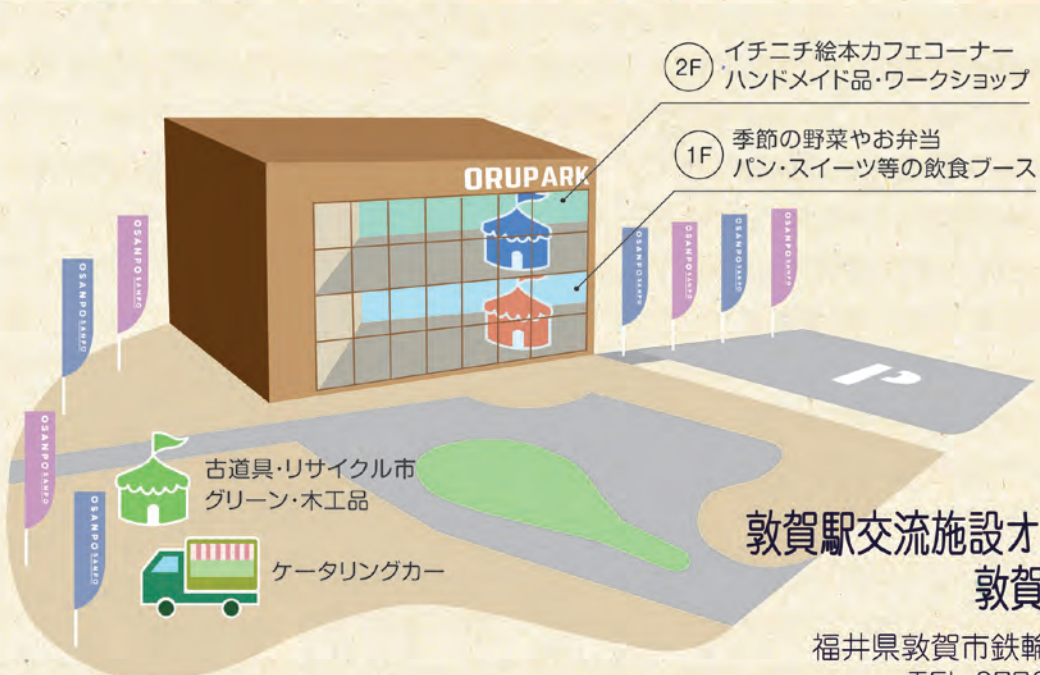

OSANPO SANPO  
 オサンポサンポ  
 イベントを巡って  
 スタンプを集めよう

20日21日は  
 イベントか(い)ば(い)  
 聖賀で  
 1日楽しんで

- 5/20 (土) osanposanpo 10:00-16:00  
 オルパーク・敦賀駅前広場
- 5/20 (土) 百縁美店街 10:00-12:00  
 本町1丁目2丁目・神楽1丁目商店街
- 5/20 (土) 千代田ビル 15:00-20:00  
 カワグロウ (松原公園横)
- 5/20 (土) 7371-7-カット 10:00-17:00  
 敦賀駅前商店街アーケード
- 5/21 (日) 曙明の朝市 8:30-12:30  
 敦賀博物館通り
- 5/21 (日) 娘子のエスカル 9:00-15:00  
 きらめきみなと館とその周辺

2017.05.20 sat 入場無料  
 @ORUPARK | 10:00-16:00  
 CRAFT | FOOD&DRINK | CATERINGCAR | WORKSHOP

絵本読み聞かせの  
 楽しい時間もあるよ  
 いちニチ 絵本カフェコーナー  
 BOOK

愛知のこども古本店が提供する300冊の絵本たち。  
 乳幼児から幼児、小学生、そして大人まで。  
 みんなが楽しめる絵本を揃えました。  
 マルシェの食べ物や飲み物を片手に  
 絵本の優しい時間をどうぞお楽しみください。  
 気に入った絵本は購入することができます。  
 1冊 300円

会場にお越しの際は公共交通機関をご利用いただくか、お車でお越しの際は市営駅前駐車場または市営白銀駐車場をご利用ください。  
 尚、敦賀駅前広場市民交通ゾーンへの駐車は固くお断りいたします。

かわいい  
おいしい  
楽しいトキを  
いっぱいよに♪

## CATERING CAR

旅するおやつ屋さん  
Bucks yard  
スコーン・マフィン  
タルト・キッシュ

パティスリー  
ニューアージュ  
ホットサンド  
毎パフェアラモード  
デザートアイスバー  
米粉クレープ

長浜 なかや豆腐店  
豆乳ドーナツ  
生ゆば  
かき米

white clover  
カレー  
スイーツピザ  
ピザサンド